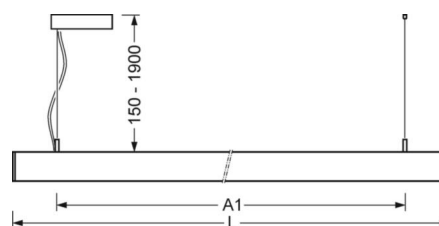

DEEP-LINK

<https://www.regiolux.de/ru/article/60615036675>

Ссылка	LED 4700lm 830
ηLB	100 %
Φ ↓/↑	73 % / 27 %
UGR поп./вдоль	15.7 / 15.6

Механика

цвет корпуса	серебристый/ белый алюминий RAL 9006
размеры (LxWxH/DxH)	1411mm x 51mm x 69mm
вес (нетто)	3.7kg
Вид монтажа	установка отдельных светильников на подвесе, маятниково-подвесные световые полосы

размеры

L	1411 mm	Длина
B	51 mm	Ширина
H	69 mm	Высота
A1	1200 mm	Расстояние между точками крепежа при одиночной установке
P min	150 mm	Минимальная длина подвеса
P max	1900 mm	Максимальная длина подвеса