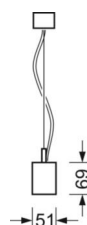

маятниково-подвесной светильник/светильник с запиткой для световых полоса - отдельная микрорешетка с линзой 80° - прямой и отраженный свет

Корпус из стального листа, изящный дизайн прямоугольной формы; торцы отлиты из черного алюминия под давлением; Цвет корпуса серебристый/ белый алюминий RAL 9006; Прямой и отраженный свет, прямой свет через прозрачную светодиодную линзу 80° с черной микрорешеткой, равномерный отраженный свет через опаловое стекло из ПММА. Для рабочих мест за дисплеем - экранирование блескости по всем направлениям согласно действующему стандарту DIN EN 12464-1. Подключение к электросети через встроенный прозрачный присоединительный провод 5x0,75mm² длиной 1900мм. На концах удалена оболочка. В поставку включен укомплектованный набор для маятникового подвеса - с розеткой и с возможностью настройки высоты. Черный корпус и белая отдельная решетка Micro поставляется по запросу.

DEEP-LINK

<https://www.regiolux.de/ru/article/60615036675>

Ссылка	LED 4700lm 830
ηLB	100 %
Φ ↓/↑	73 % / 27 %
UGR поп./вдоль	15.7 / 15.6

Механика

цвет корпуса	серебристый/ белый алюминий RAL 9006
размеры (LxWxH/DxH)	1411mm x 51mm x 69mm
вес (нетто)	3.7kg
Вид монтажа	установка отдельных светильников на подвесе, маятниково-подвесные световые полосы

размеры

L	1411 mm	Длина
B	51 mm	Ширина
H	69 mm	Высота
A1	1200 mm	Расстояние между точками крепежа при одиночной установке
P min	150 mm	Минимальная длина подвеса
P max	1900 mm	Максимальная длина подвеса